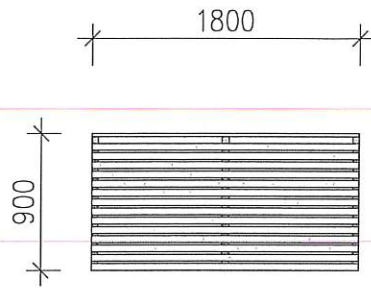

JABO HORIZONT TRYCKIMPEGNERAD

SKÄRMAR

Skyddsimregnerad gran
Ram 34x45 mm
Spjåla 19x45 mm
Överliggare 22x55 mm

Horizont 1

Horizont 2

Horizont 3 vänster

Horizont 4 höger

Horizont 5

STOLPAR

Impregnerad NTRA

70x70x1000 mm

70x70x1200 mm

70x70x1500 mm

70x70x2100 mm