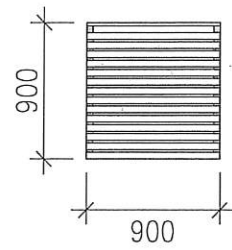

JABO HORIZONT TRYCKIMPEGNERAD

SKÄRMAR

Skyddsimregnerad gran
Ram 34x45 mm
Spjåla 19x45 mm
Överliggare 22x55 mm

Horizont 1

Horizont 2

Horizont 3 vänster

Horizont 4 höger

Horizont 5

STOLPAR

Impregnerad NTRA

70x70x1000 mm

70x70x1200 mm

70x70x1500 mm

70x70x2100 mm