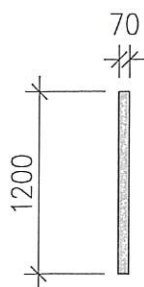

JABO HORIZONT TRYCKIMPEGNERAD

SKÄRMAR

Skyddsimregnerad gran
Ram 34x45 mm
Spjåla 19x45 mm
Överliggare 22x55 mm

Horizont 1

Horizont 2

Horizont 3 vänster

Horizont 4 höger

Horizont 5

STOLPAR

Impregnerad NTRA

70x70x1000 mm

70x70x1200 mm

70x70x1500 mm

70x70x2100 mm