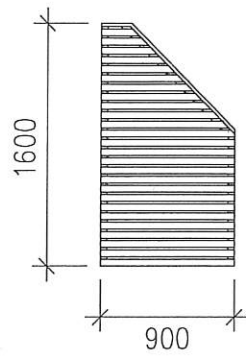

JABO HORIZONT TRYCKIMPEGNERAD

SKÄRMAR

Skyddsimregnerad gran
Ram 34x45 mm
Spjåla 19x45 mm
Överliggare 22x55 mm

Horizont 1

Horizont 2

Horizont 3 vänster

Horizont 4 höger

Horizont 5

STOLPAR

Impregnerad NTRA

70x70x1000 mm

70x70x1200 mm

70x70x1500 mm

70x70x2100 mm