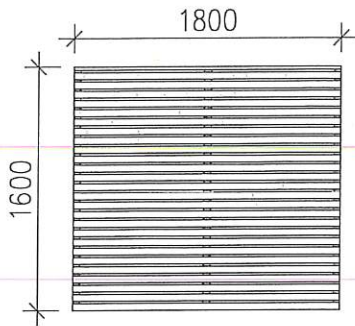

JABO HORIZONT TRYCKIMPEGNERAD

SKÄRMAR

Skyddsimregnerad gran
Ram 34x45 mm
Spjåla 19x45 mm
Överliggare 22x55 mm

Horizont 1

Horizont 2

Horizont 3 vänster

Horizont 4 höger

Horizont 5

STOLPAR

Impregnerad NTRA

70x70x1000 mm

70x70x1200 mm

70x70x1500 mm

70x70x2100 mm