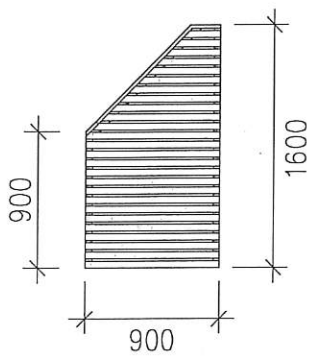

JABO HORIZONT TRYCKIMPEGNERAD

SKÄRMAR

Skyddsimregnerad gran
Ram 34x45 mm
Spjåla 19x45 mm
Överliggare 22x55 mm

Horizont 1

Horizont 2

Horizont 3 vänster

Horizont 4 höger

Horizont 5

STOLPAR

Impregnerad NTRA

70x70x1000 mm

70x70x1200 mm

70x70x1500 mm

70x70x2100 mm